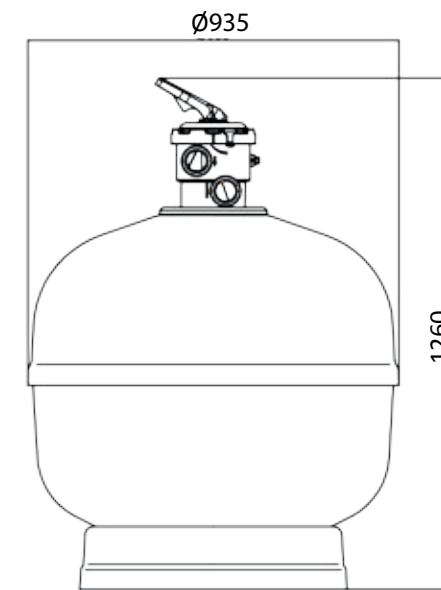

Syrius Top 500 - 1 $\frac{1}{2}$ "

Syrius Top 600 - 1 $\frac{1}{2}$ "

Syrius Top 750 - 2"

Syrius Top 900 - 2"

				Data:		Nom:		Firma:	
				Dibuixat:		CAA			
Conjunt:				Núm. plànol:		Pes:		Material:	
TZ TOP FILTER		ISO-E				9		Color:	
Denominació:				Format:		Escala:		Codi Peça:	
DIAMETERS				A3		-			
BASEN HURT									