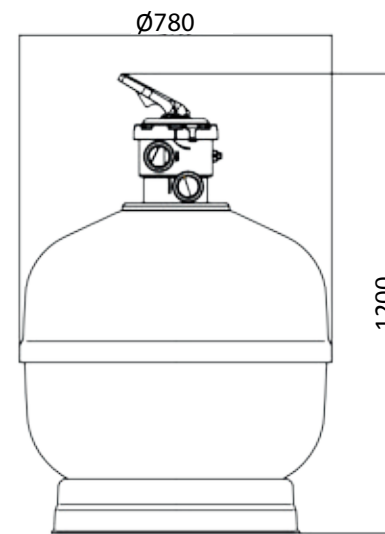

Syrius Top 500 - 1 $\frac{1}{2}$ "

Syrius Top 600 - 1 $\frac{1}{2}$ "

Syrius Top 750 - 2"

Syrius Top 900 - 2"

				Data:		Nom:		Firma:	
				Dibuixat:		CAA			
Conjunt:				Núm. plànol:		Pes:		Material:	
TZ TOP FILTER		ISO-E				9		Color:	
Denominació:				Format:		Escala:		Codi Peça:	
DIAMETERS				A3		-			
BASEN HURT									