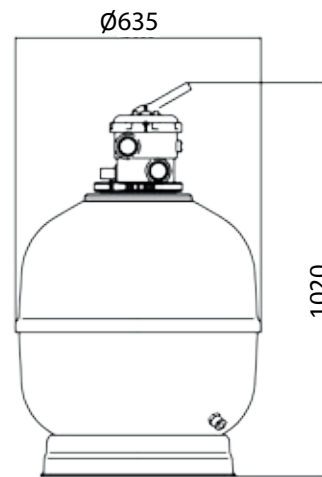

Syrius Top 500 - 1 $\frac{1}{2}$ "

Syrius Top 600 - 1 $\frac{1}{2}$ "

Syrius Top 750 - 2"

Syrius Top 900 - 2"

				Data:		Nom:		Firma:	
				Dibuixat:		CAA			
Conjunt:				Núm. plànol:		Pes:		Material:	
TZ TOP FILTER		ISO-E				9		Color:	
Denominació:				Format:		Escala:		Codi Peça:	
DIAMETERS				A3		-			
BASEN HURT									